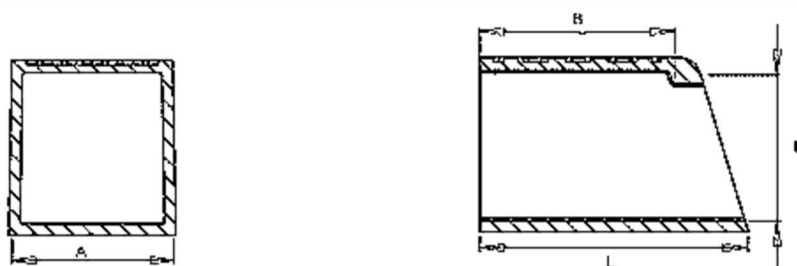

BEC ET SABOT DE GARGOUILLE

■ Dimensions et masses

Référence	A	B	H	L	Masse* en KG * A titre indicatif
BECGARA	120	125	150	220	5
BECGART	125	125	150	195	5

Référence	A	B	H	L	Masse* en KG * A titre indicatif
SABOT	125	140	125	185	6

	Tampon	Cadre
Matière	Fonte EN-GJS-500-7	
Revêtement	Peinture noire	