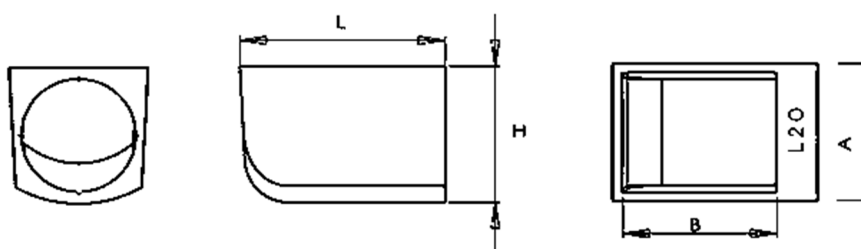

BEC ET SABOT DE GARGOUILLE

■ Dimensions et masses

Référence	A	B	H	L	Masse* en KG * A titre indicatif
BECGARA	120	125	150	220	5
BECGART	125	125	150	195	5

Référence	A	B	H	L	Masse* en KG * A titre indicatif
SABOT	125	140	125	185	6

	Tampon	Cadre
Matière	Fonte EN-GJS-500-7	
Revêtement	Peinture noire	