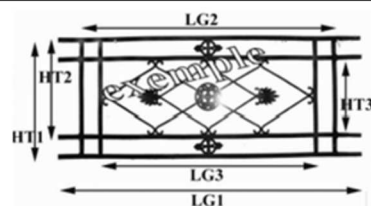

GRILLE DE PORTE FONTE

LOISELET

Schéma explicatif dimensionnel

UV
490*1400 mm

<http://www.loiselet.com/fr/grille-de-porte>

<http://www.loiselet.com/>

Dimensions données à titre indicatif