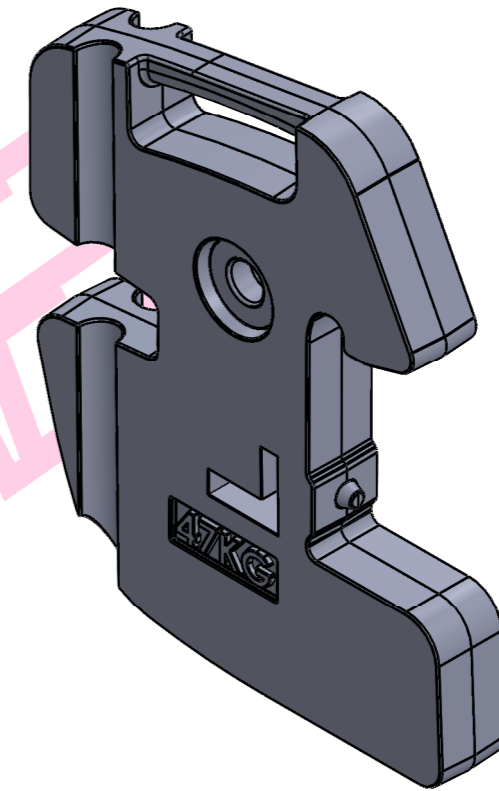

COUPE A-A

 LOISELET FONTE FGL FGS 65, Faubourg Valmorin 28210 NOGENT-LE-ROI	PROJET : MASSE TRACTEUR	N° DOSSIER : 0558		
	PIECE : K47	MATERIAU : FONTE GL		
		POIDS : 47 Kg		
	DESSINE PAR : Gilles FRESSONNET			
	VALIDE PAR : Camille LOISELET			
	Nom de la feuille : Feuille1			
	14/01/2024			
échelle : 1:5	feuille : 1/1	Rév. 0	A3	

Tolérances dimensionnelles DCTG 11 suivant la norme ISO 8062-3:2007(F)

Ce plan, ainsi que l'ensemble de nos documents est soumis à droits d'auteur.

Ce plan est la propriété de LOISELET - LC FOUNDRY et ne peut être modifié ou utilisé sans autorisation de LOISELET - LC FOUNDRY.