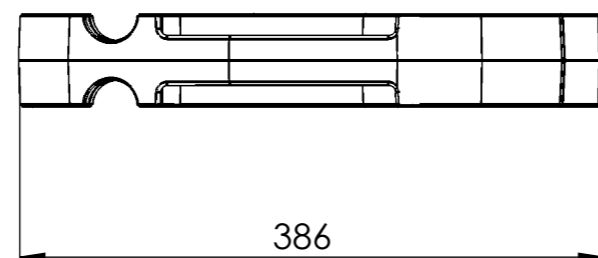

COUPE A-A

 LOISELET FONTE FGL FGS 65, Faubourg Valmorin 28210 NOGENT-LE-ROI	PROJET : MASSE TRACTEUR	N° DOSSIER : 0558		
	PIECE : K47	MATERIAU : FONTE GL		
		POIDS : 47 Kg		
	DESSINE PAR : Gilles FRESSONNET			
	VALIDE PAR : Camille LOISELET			
	Nom de la feuille : Feuille1			
	14/01/2024			
échelle : 1:5	feuille : 1/1	Rév. 0	A3	

Tolérances dimensionnelles DCTG 11 suivant la norme ISO 8062-3:2007(F)

Ce plan, ainsi que l'ensemble de nos documents est soumis à droits d'auteur.

Ce plan est la propriété de LOISELET - LC FOUNDRY et ne peut être modifié ou utilisé sans autorisation de LOISELET - LC FOUNDRY.