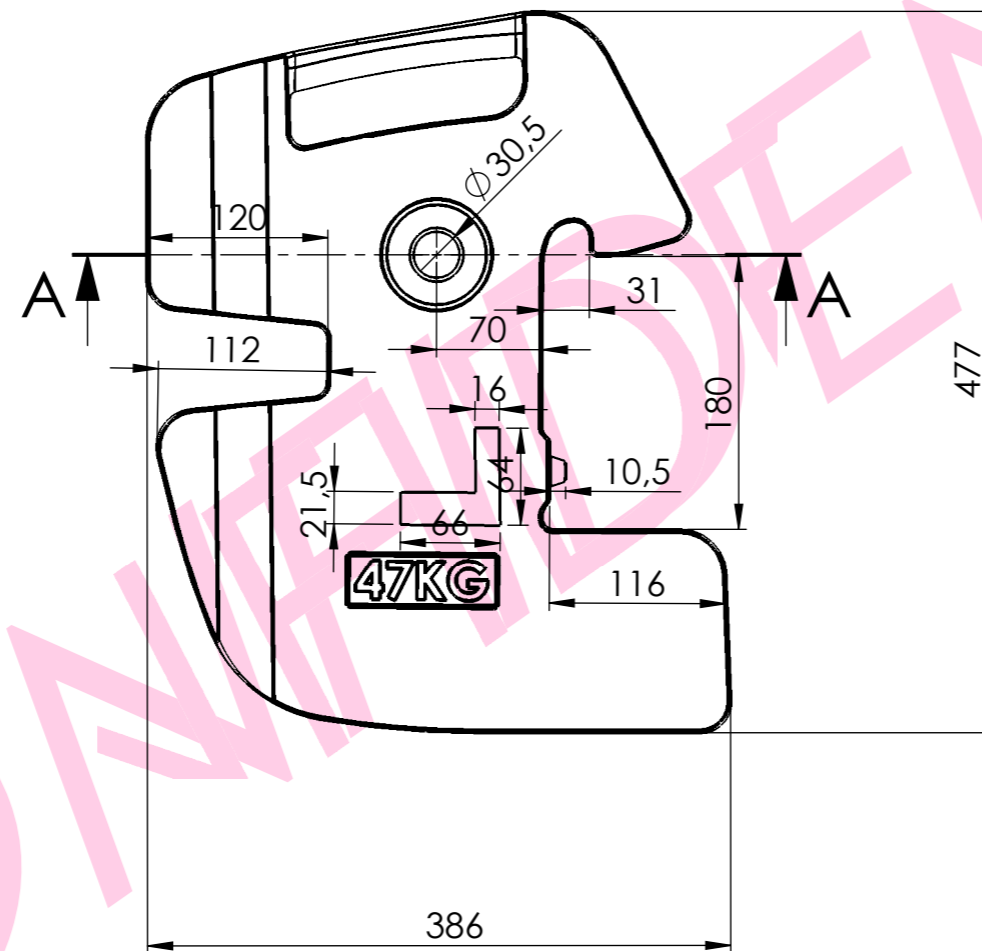

COUPE A-A

 LOISELET FONTE FGL FGS 65, Faubourg Valmorin 28210 NOGENT-LE-ROI	PROJET : MASSE TRACTEUR	N° DOSSIER : 0558		
	PIECE : K47	MATERIAU : FONTE GL		
		POIDS : 47 Kg		
	DESSINE PAR : Gilles FRESSONNET			
	VALIDE PAR : Camille LOISELET			
	Nom de la feuille : Feuille1			
	14/01/2024			
échelle : 1:5	feuille : 1/1	Rév. 0	A3	

Tolérances dimensionnelles DCTG 11 suivant la norme ISO 8062-3:2007(F)

Ce plan, ainsi que l'ensemble de nos documents est soumis à droits d'auteur.

Ce plan est la propriété de LOISELET - LC FOUNDRY et ne peut être modifié ou utilisé sans autorisation de LOISELET - LC FOUNDRY.