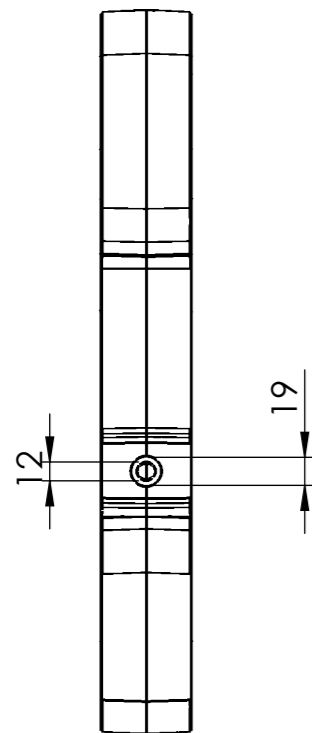

COUPE A-A

 LOISELET FONTE FGL FGS 65, Faubourg Valmorin 28210 NOGENT-LE-ROI	PROJET : MASSE TRACTEUR	N° DOSSIER : 0558		
	PIECE : K47	MATERIAU : FONTE GL		
		POIDS : 47 Kg		
	DESSINE PAR : Gilles FRESSONNET			
	VALIDE PAR : Camille LOISELET			
	Nom de la feuille : Feuille1			
	14/01/2024			
échelle : 1:5	feuille : 1/1	Rév. 0	A3	

Tolérances dimensionnelles DCTG 11 suivant la norme ISO 8062-3:2007(F)

Ce plan, ainsi que l'ensemble de nos documents est soumis à droits d'auteur.

Ce plan est la propriété de LOISELET - LC FOUNDRY et ne peut être modifié ou utilisé sans autorisation de LOISELET - LC FOUNDRY.